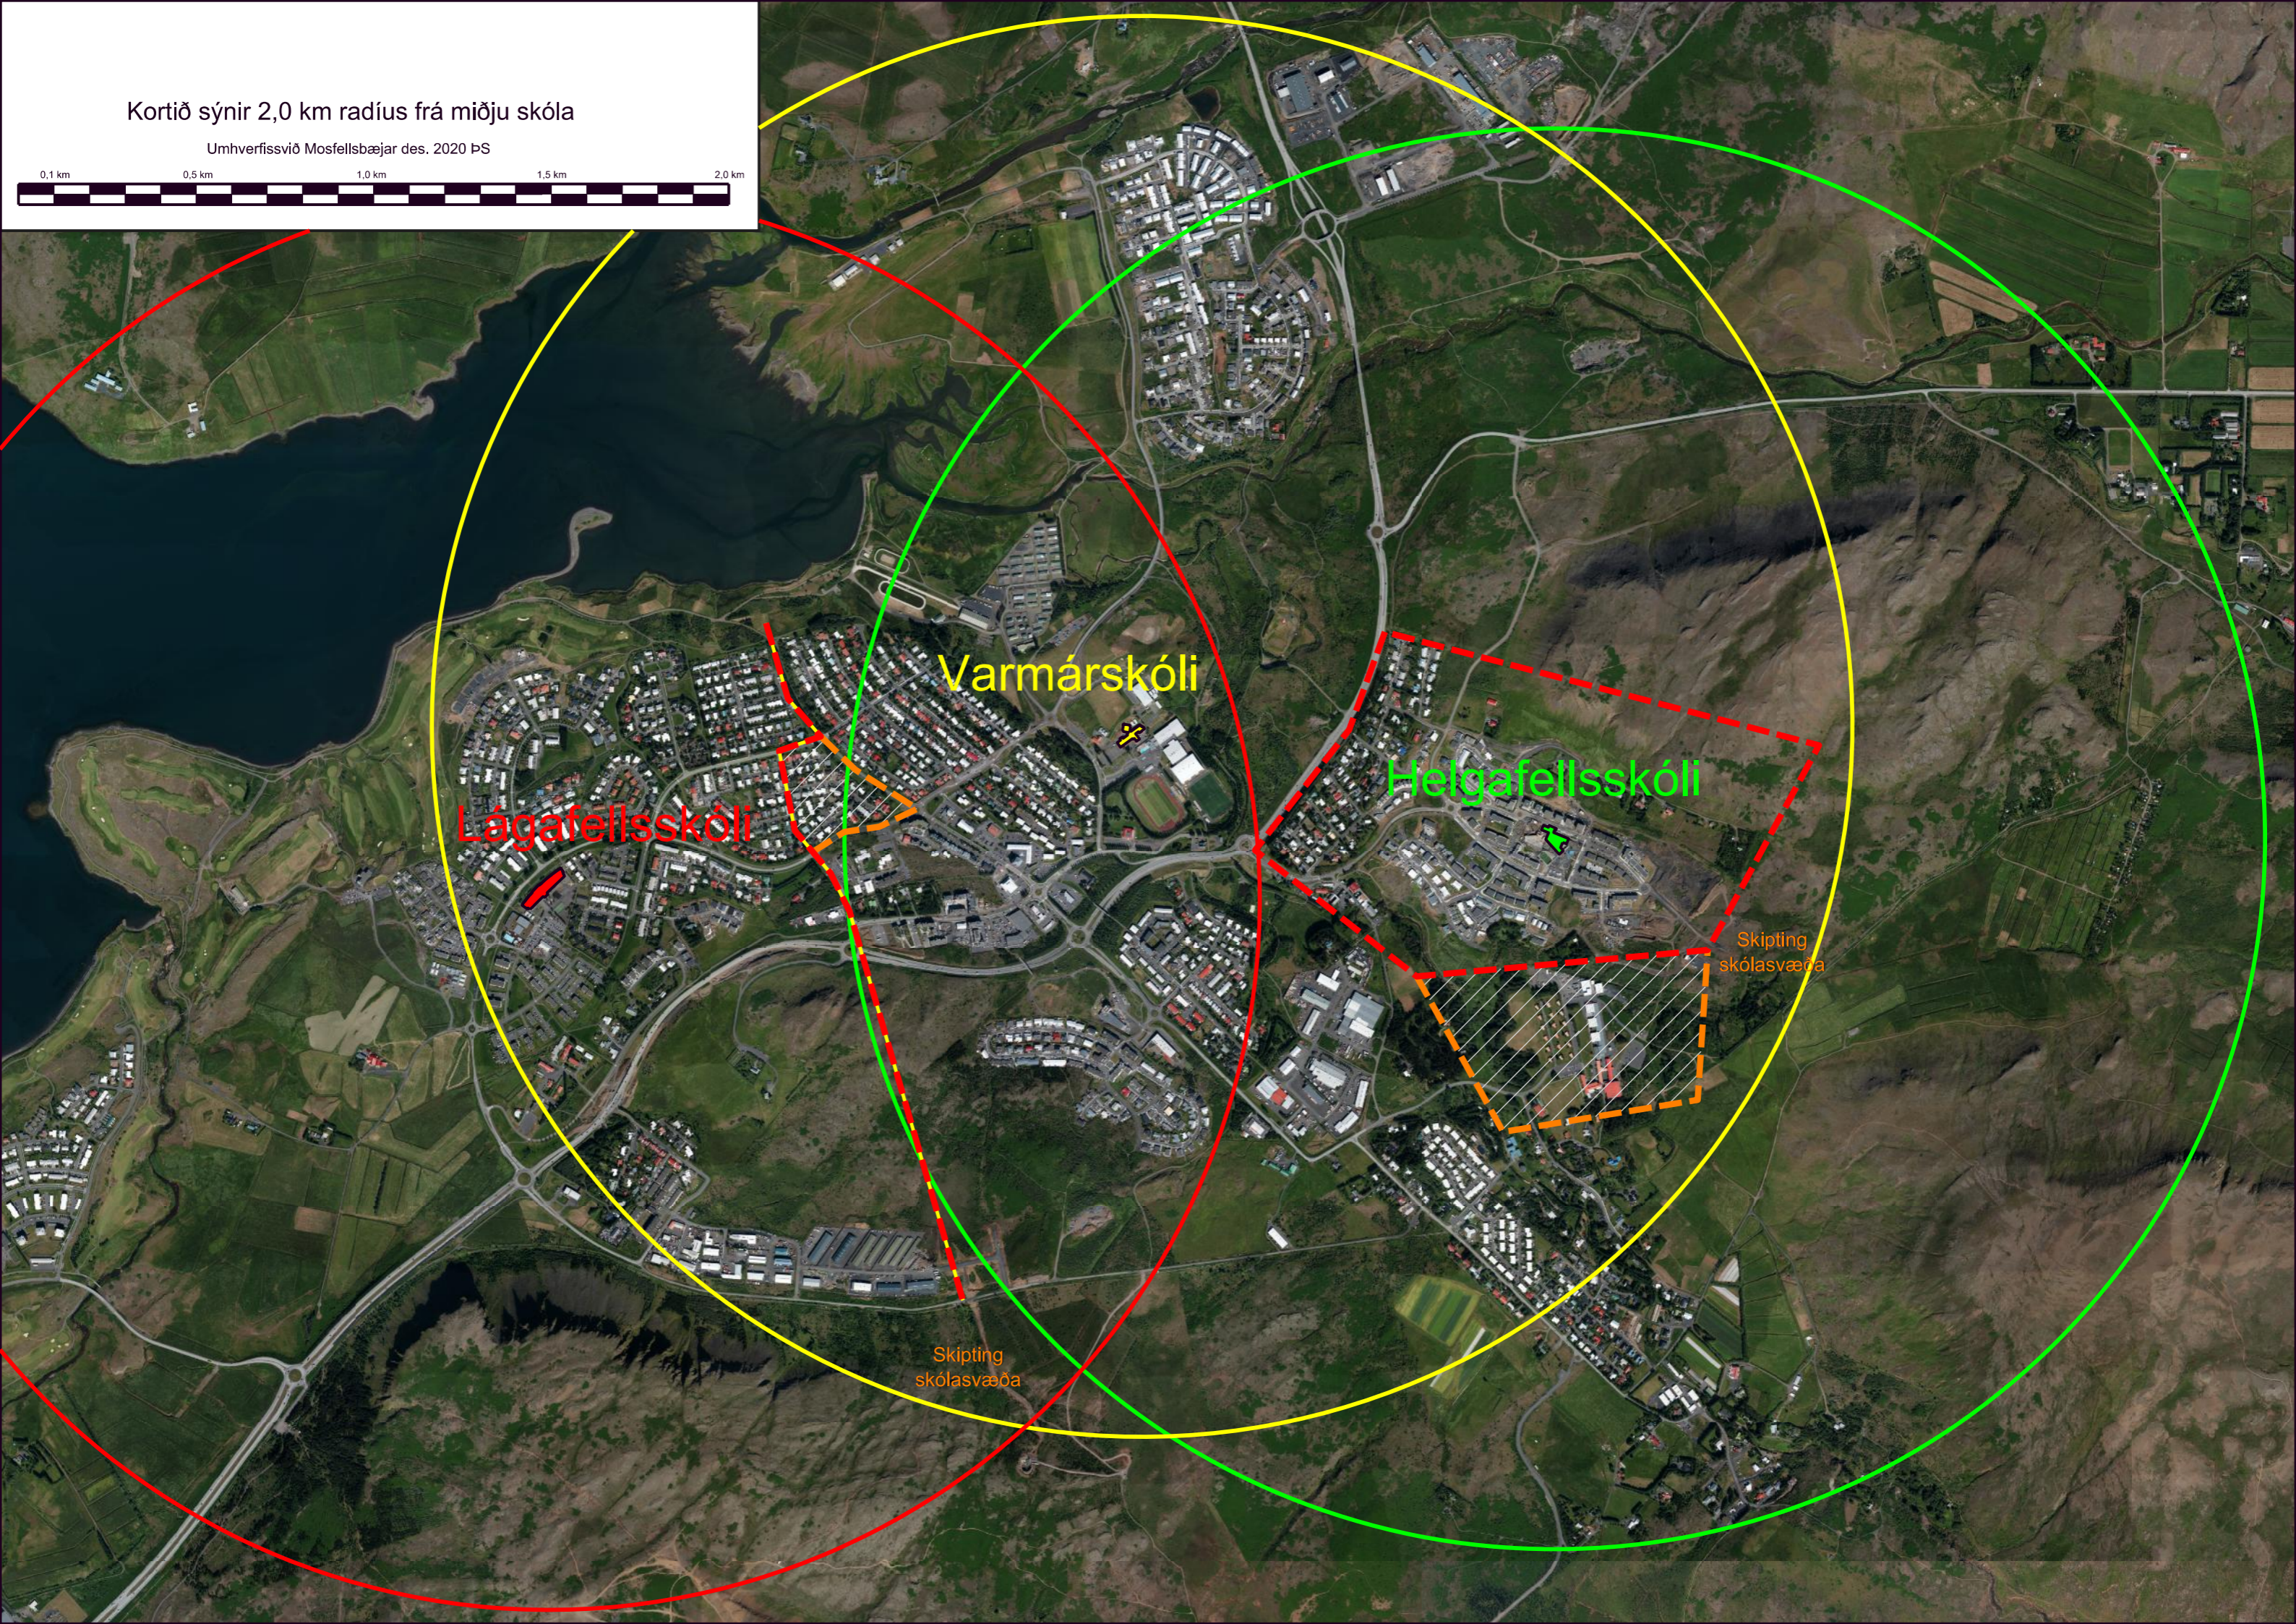

Kortið sýnir 2,0 km radíus frá miðju skóla

Umhverfissvið Mosfellsbæjar des. 2020 ÞS

Lágafellsskóli

Varmárskóli

Helgafellsskóli

Skipting skólasvæða

Skipting skólasvæða