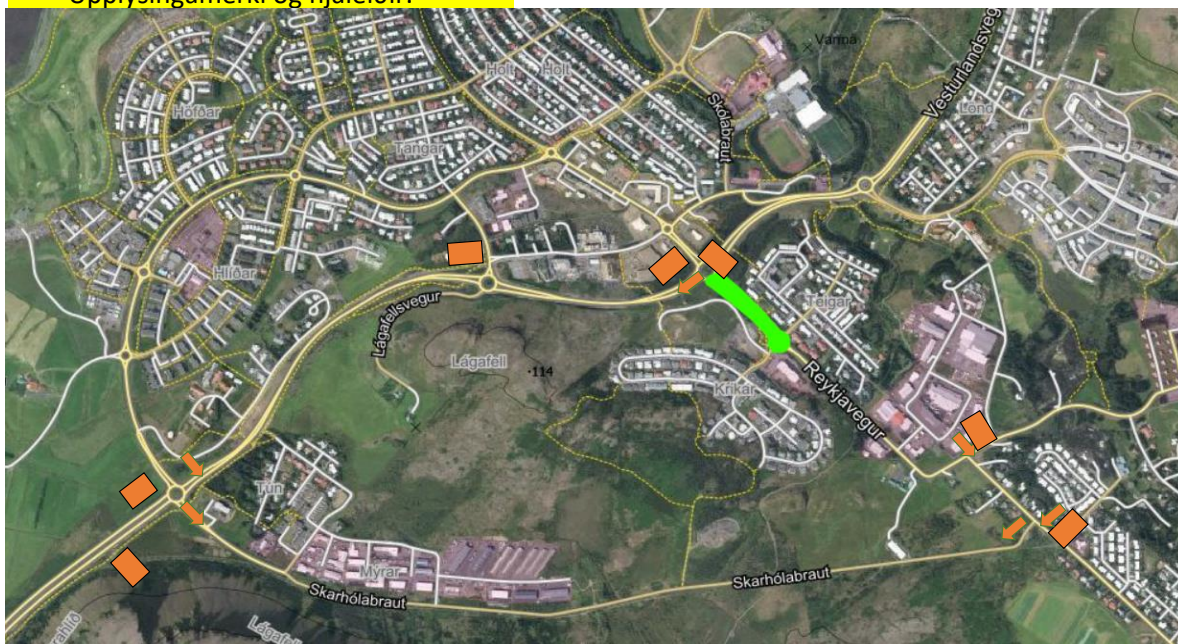

Lokunarplan - Hlaðbær Colas

Kaflanúmer: 8.0.32 Verkkaupi: Vegagerðin. Dagsetning:
Kaflaheiti: Vesturlandsvegur, Reykjavegur-Hafravatnsvegur.

Reykjavegur H1+V1+Hringtorg.
Yfirlitsmynd og lokunarplan.

Reykjavegi verður alveg lokað milli Vesturlandsvegur og Reykjalandarvegur og verður hjáleið um Skarhólabraut. Krika og Teigahvefi lokast alveg inni meðan hringtorgið er malbikað. Upplýsingamerki verða sett upp með fyrirvara um framkvæmd verkins.

Vesturlandsvegur-Reykjavegur.

-  x4
-  x1
-  x3
-  x3
-  x5
-  x6
-  x7

Reykjavegur-Reykjalundarvegur.

Lokað verður við gatnamót Reykjavegar og Reykjalundarvegur og hjáleiðir merktar.

Upplýsingamerki og hjáleiðir.

Upplýsingamerki: Reykjavegur lokaður hjáleið um Skarhólabraut.