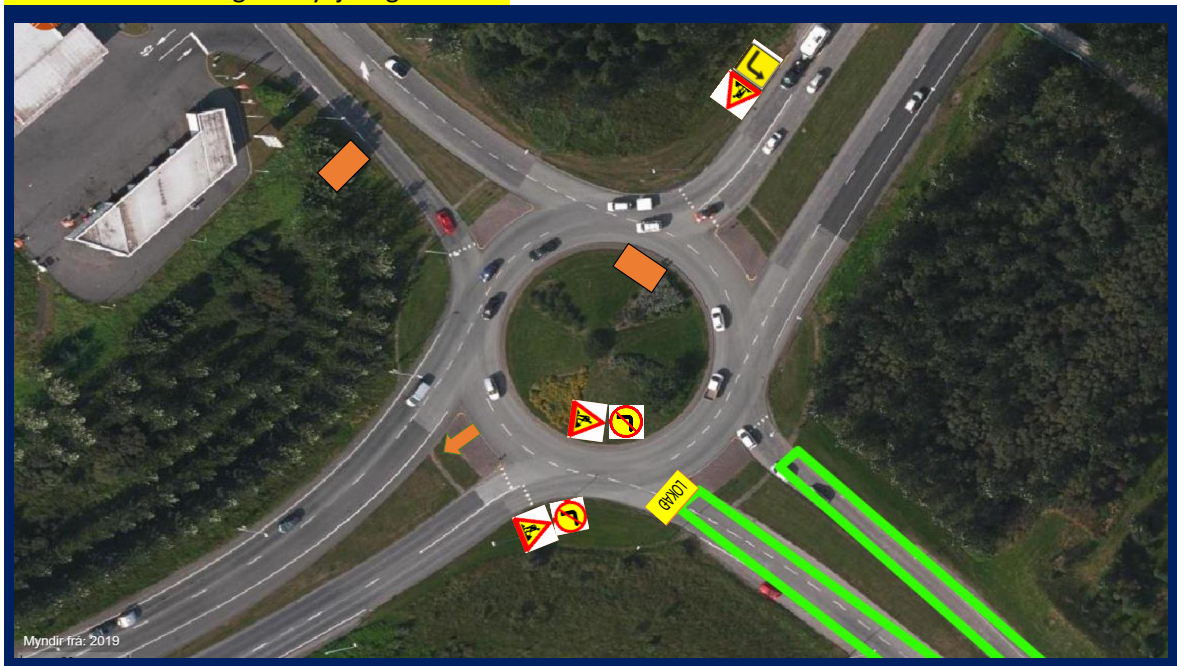

Lokunarplan - Hlaðbær Colas

Kaflanúmer: 8.0.32 Verkkaupi: Vegagerðin. Dagsetning:
Kaflaheiti: Vesturlandsvegur, Reykjavegur-Hafravatnsvegur.

Reykjavegur H1+V1+Hringtorg.
Yfirlitsmynd og lokunarplan.

Reykjavegi verður alveg lokað milli Vesturlandsvegur og Reykjalandarvegur og verður hjáleið um Skarhólabraut. Krika og Teigahvefi lokast alveg inni meðan hringtorgið er malbikað. Upplýsingamerki verða sett upp með fyrirvara um framkvæmd verkins.

Vesturlandsvegur-Reykjavegur.

-  x4
-  x1
-  x3
-  x3
-  x5
-  x6
-  x7

Reykjavegur-Reykjalundarvegur.

Lokað verður við gatnamót Reykjavegar og Reykjalundarvegur og hjáleiðir merktar.

Upplýsingamerki og hjáleiðir.

Upplýsingamerki: Reykjavegur lokaður hjáleið um Skarhólabraut.