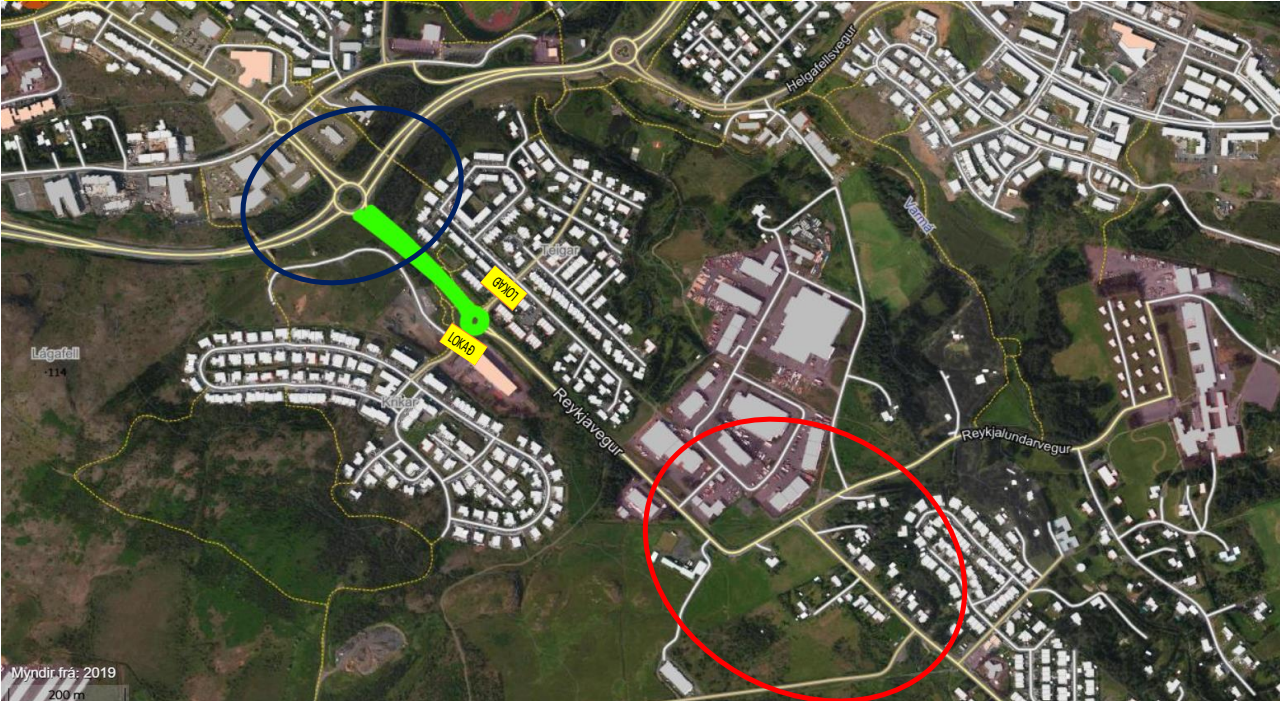

Lokunarplan - Hlaðbær Colas

Kaflanúmer: 8.0.32 Verkkaupi: Vegagerðin. Dagsetning:
Kaflaheiti: Vesturlandsvegur, Reykjavegur-Hafravatnsvegur.

Reykjavegur H1+V1+Hringtorg.
Yfirlitsmynd og lokunarplan.

Reykjavegi verður alveg lokað milli Vesturlandsvegur og Reykjalandarvegur og verður hjáleið um Skarhólabraut. Krika og Teigahvefi lokast alveg inni meðan hringtorgið er malbikað. Upplýsingamerki verða sett upp með fyrirvara um framkvæmd verkins.

Vesturlandsvegur-Reykjavegur.

-  x4
-  x1
-  x3
-  x3
-  x5
-  x6
-  x7

Reykjavegur-Reykjalundarvegur.

Lokað verður við gatnamót Reykjavegar og Reykjalundarvegur og hjáleiðir merktar.

Upplýsingamerki og hjáleiðir.

Upplýsingamerki: Reykjavegur lokaður hjáleið um Skarhólabraut.