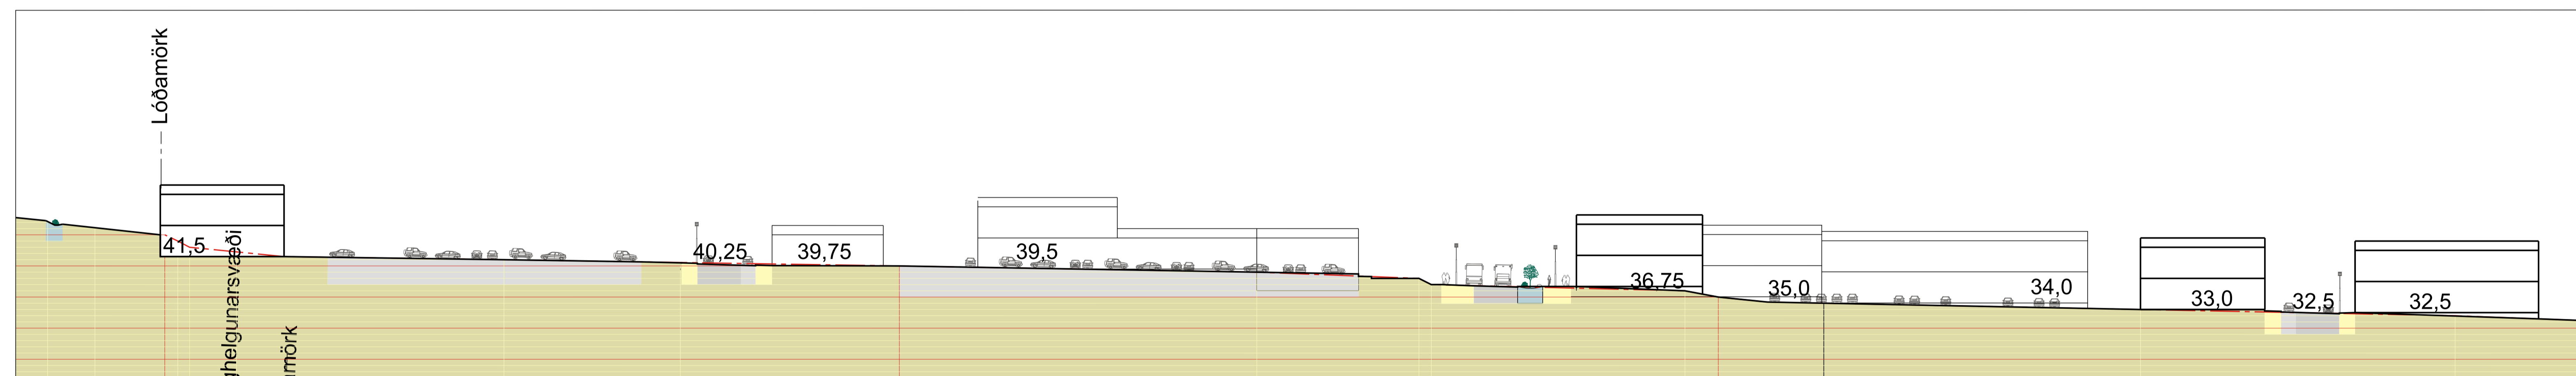

Snið C-C

Snið B-B

Snið A-A

Verzlunar og athafnasvæði
í Blikastaðalandi
Skýringaruppráttur snið

Sveitarfélag:	Mostfellsbær
Áfangi:	Deiliskipulag
Mælikvæði:	1:500
Verknúmer:	19-035
Dagsetning:	12.05.2022
Útgáfa:	
Tekning:	(90)1.01