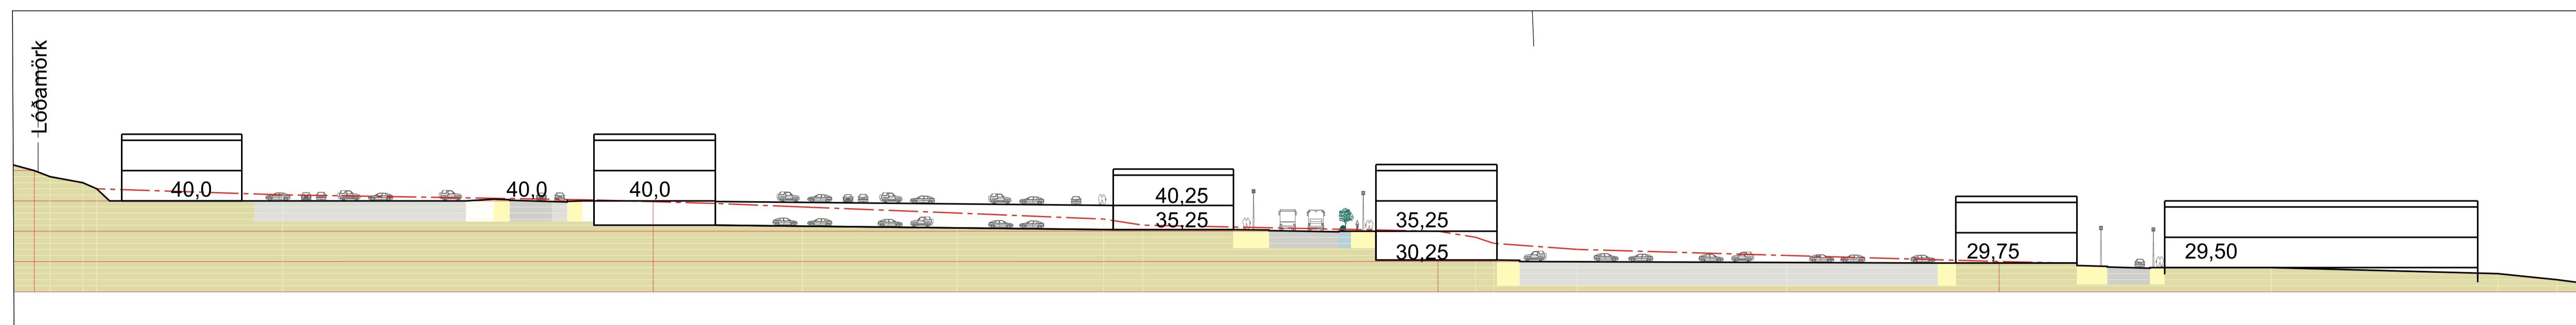

Snið C-C

Snið B-B

Snið A-A

Verzlunar og athafnasvæði
í Blikastaðalandi
Skýringaruppráttur snið

Sveitarfélag:	Mostfellsbær
Áfangi:	Deiliskipulag
Mælikvæði:	1:500
Verknúmer:	19-035
Dagsetning:	12.05.2022
Útgáfa:	
Tekning:	(90)1.01