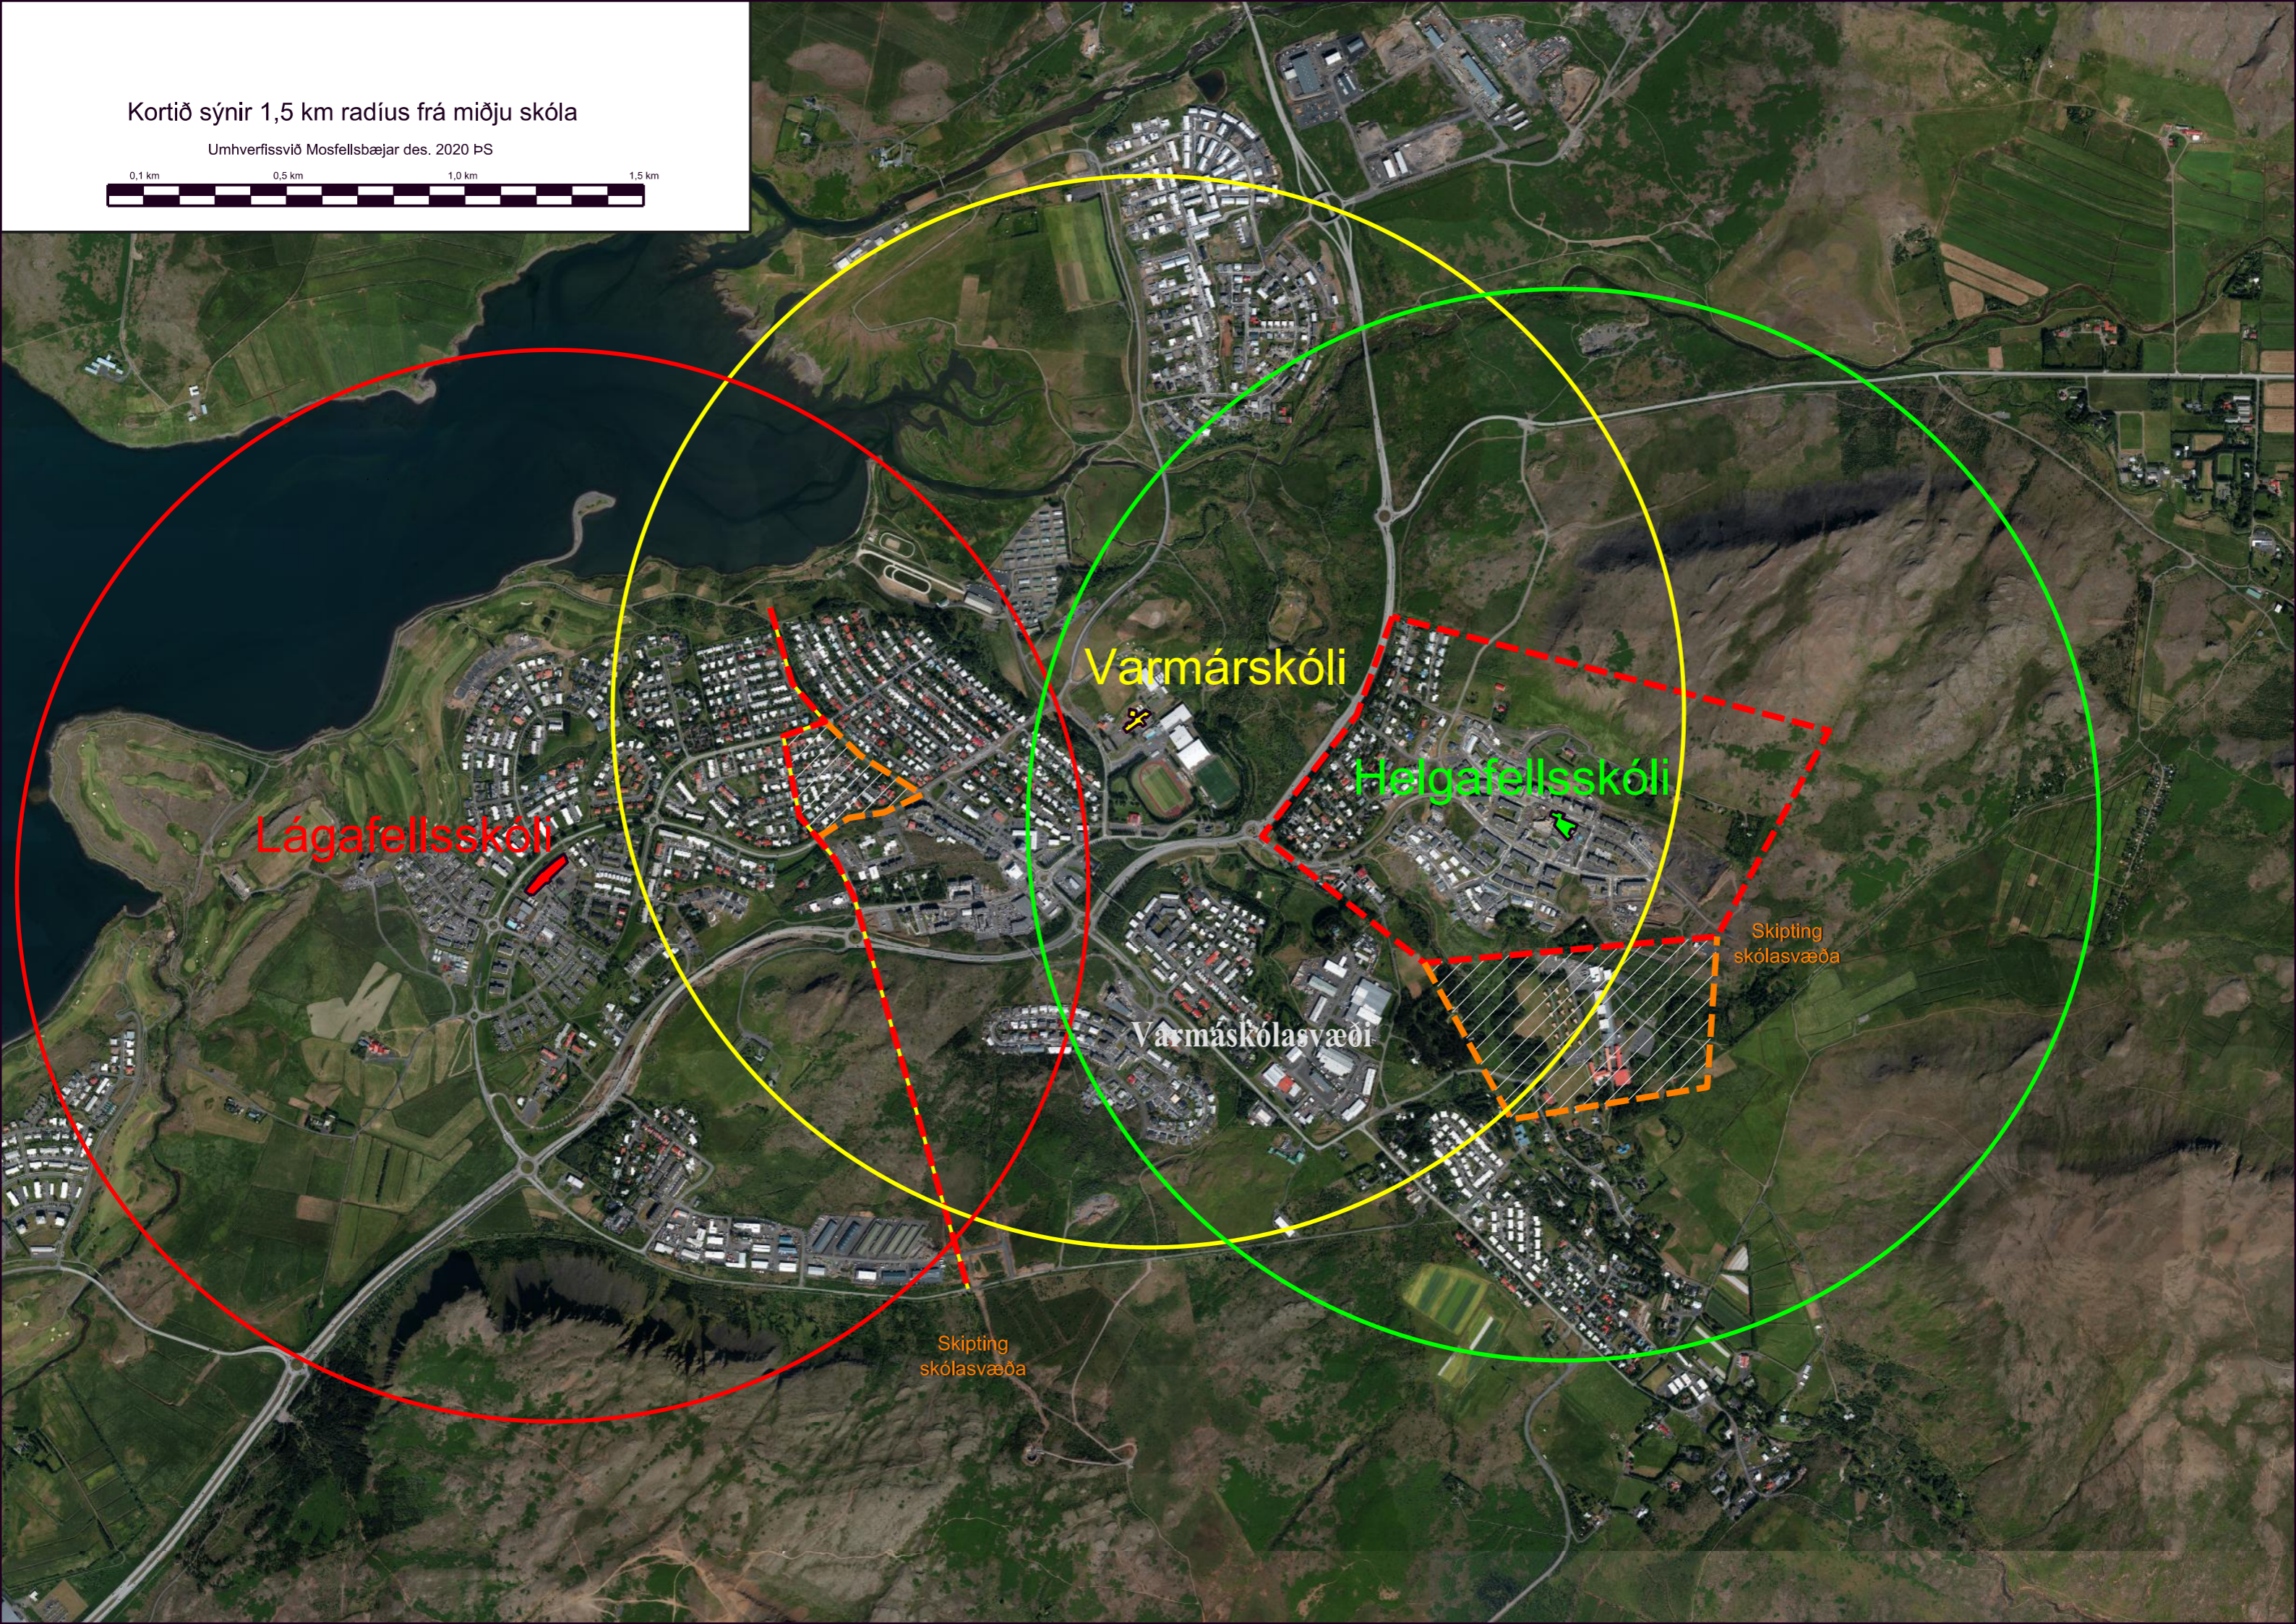

Kortið sýnir 1,5 km rás frá miðju skóla

Umhverfissvið Mosfellsbæjar des. 2020 ÞS

Lágafellsskóli

Varmárskóli

Hélgafellsskóli

Varmáskólasvæði

Skipting
skólasvæða

Skipting
skólasvæða